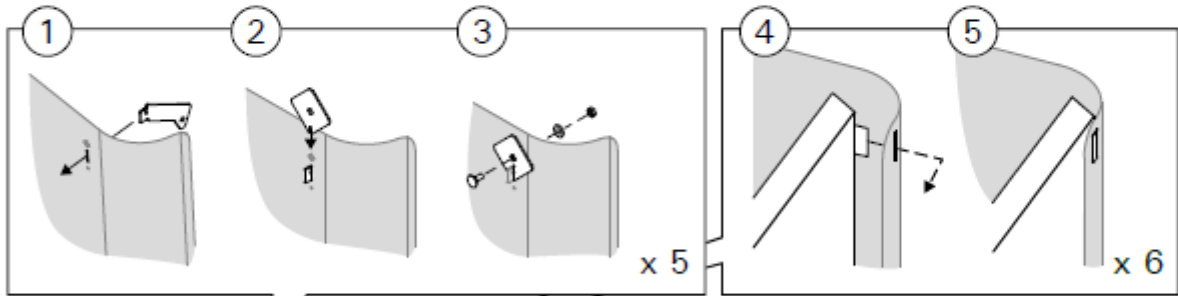

WL400, WL500, WL700, WL800

WL450, WL550, WL590, WL750, WL850

WL600, WL650

		B min.	C min.	D min.
WL400/WL450	M1, M2, M3/SL	50	50	300
WL500/WL550	20 Pro/SL/Duo, 20 Boiler, 20 SL Boiler, 20 RS/LS Pro	62	62	422
WL600/WL650	20 ES Pro/S			
WL700/WL750	26 Pro	73	73	526
WL800/WL850	36/36 Duo	90	90	700
WL590	20 RS/LS Pro	62	62	422

Suojaetäisyydet suojaseinien kanssa (mitat millimetreinä)
Säkerhetsavstånd med skyddsväggar (måttan i millimeter)

Safety distances with protective sheaths (all dimensions in millimeters)
Sicherheitsabstände mit den Schutzmänteln (alle Abmessungen in Millimetern)