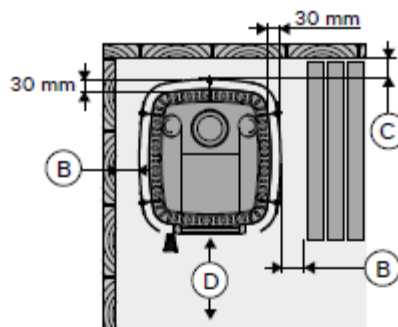

WL400, WL500, WL700, WL800

WL450, WL550, WL590, WL750, WL850

WL600, WL650

		B min.	C min.	D min.
WL400/WL450	M1, M2, M3/SL	50	50	300
WL500/WL550	20 Pro/SL/Duo, 20 Boiler, 20 SL Boiler, 20 RS/LS Pro	62	62	422
WL600/WL650	20 ES Pro/S			
WL700/WL750	26 Pro	73	73	526
WL800/WL850	36/36 Duo	90	90	700
WL590	20 RS/LS Pro	62	62	422

Suojaetäisyydet suojaseinien kanssa (mitat millimetreinä)
Säkerhetsavstånd med skyddsväggar (måttan i millimeter)

Safety distances with protective sheaths (all dimensions in millimeters)
Sicherheitsabstände mit den Schutzmänteln (alle Abmessungen in Millimetern)